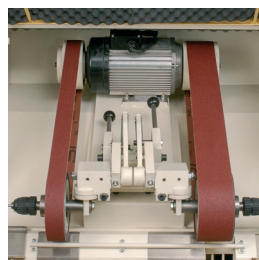

Podo-Compact

Voorzien van:

- 2 lange schuurbanden (1480 mm), één van 40 mm breed en één van 75 mm breed
- 2 boorkoppen inclusief schuurarmaturen
- zeer krachtige afzuiging
- onder elk schuurgedeelte een afzuigopening voorzien van schuif en/of klep
- thermisch beveiligde schakelaars en een noodstop
- 220 Volt lichtstroom (380 Volt op aanvraag)
- standaard uitgevoerd met stofzak (stoflade op aanvraag)
- onderstel te leveren in 2 maten t.w. 79 cm en 84 cm hoog
- afmetingen: H170/H175 x B75 x D75

Podo-Futura

Voorzien van:

- 2 lange schuurbanden (1480 mm), één van 40 mm breed en één van 75 mm breed
- 2 boorkoppen inclusief schuurarmaturen
- bims unit voor 88 mm of 130 mm bimskap
- zeer krachtige afzuiging
- onder elk schuurgedeelte een afzuigopening voorzien van klep
- teruggeplaatste achterwand voor meer werkruimte
- stoflade
- thermisch beveiligde schakelaars en een noodstop
- 220 Volt lichtstroom (380 Volt op aanvraag)
- afmetingen: H165 x B90 x D80

Podo-Uno

Voorzien van:

- 1 lange schuurband (1480 mm) van 75 mm breed
- 1 boorkop inclusief schuurarmaturen
- zeer krachtige afzuiging
- onder elk schuurgedeelte een afzuigopening voorzien van schuif en/of klep
- thermisch beveiligde schakelaars en een noodstop
- 220 Volt lichtstroom (380 Volt op aanvraag)
- standaard leverbaar met stofzak (stoflade op aanvraag)
- onderstel te leveren in 2 maten t.w. 79 cm en 84 cm hoog
- afmetingen: H170/H175 x B58 x D75

Podotherapie lijmtafel

Voorzien van:

- plintafzuiging
- dubbelwandige opbouw
- wordt per plateau afgezogen
- RVS - inlegblad
- krachtige afzuigmotor (220 Volt lichtstroom)
- diameter afzuigslang 200 mm
- traploos regelbare afzuiging
- in elke gewenste maat en kleur leverbaar
- scherpe prijs
- standaard afmetingen: H180 x B85 x D80