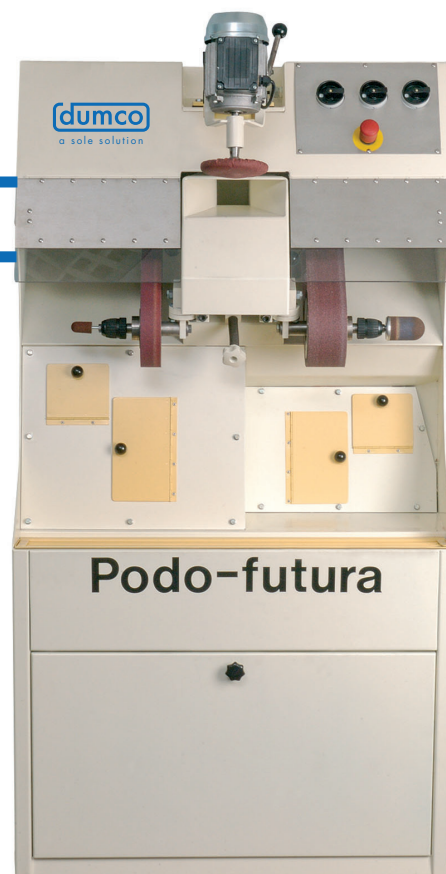

Podo-Compact

Voorzien van:

- 2 lange schuurbanden (1480 mm), één van 40 mm breed en één van 75 mm breed
- 2 boorkoppen inclusief schuurarmaturen
- zeer krachtige afzuiging
- onder elk schuurgedeelte een afzuigopening voorzien van schuif en/of klep
- thermisch beveiligde schakelaars en een noodstop
- 220 Volt lichtstroom (380 Volt op aanvraag)
- standaard uitgevoerd met stofzak (stoflade op aanvraag)
- onderstel te leveren in 2 maten t.w. 79 cm en 84 cm hoog
- afmetingen: H170/H175 x B75 x D75

Podo-Futura

Voorzien van:

- 2 lange schuurbanden (1480 mm), één van 40 mm breed en één van 75 mm breed
- 2 boorkoppen inclusief schuurarmaturen
- bims unit voor 88 mm of 130 mm bimskap
- zeer krachtige afzuiging
- onder elk schuurgedeelte een afzuigopening voorzien van klep
- teruggeplaatste achterwand voor meer werkruimte
- stoflade
- thermisch beveiligde schakelaars en een noodstop
- 220 Volt lichtstroom (380 Volt op aanvraag)
- afmetingen: H165 x B90 x D80

Podo-Uno

Voorzien van:

- 1 lange schuurband (1480 mm) van 75 mm breed
- 1 boorkop inclusief schuurarmaturen
- zeer krachtige afzuiging
- onder elk schuurgedeelte een afzuigopening voorzien van schuif en/of klep
- thermisch beveiligde schakelaars en een noodstop
- 220 Volt lichtstroom (380 Volt op aanvraag)
- standaard leverbaar met stofzak (stoflade op aanvraag)
- onderstel te leveren in 2 maten t.w. 79 cm en 84 cm hoog
- afmetingen: H170/H175 x B58 x D75